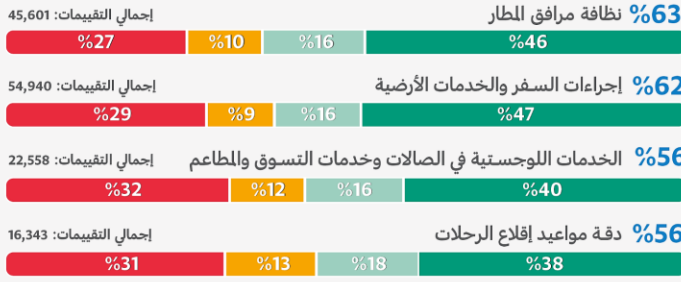

مجموع نسبة رضا المسافرين في مطارات الرياض - جدة - الدمام
إجمالي التقييمات: 454,063 تقييم (314,775 تقييم إيجابي)

%69

مطار الملك خالد الدولي
تقييم 273,749

مطار الملك عبد العزيز الدولي
تقييم 139,442

مطار الملك فهد الدولي
تقييم 40,872