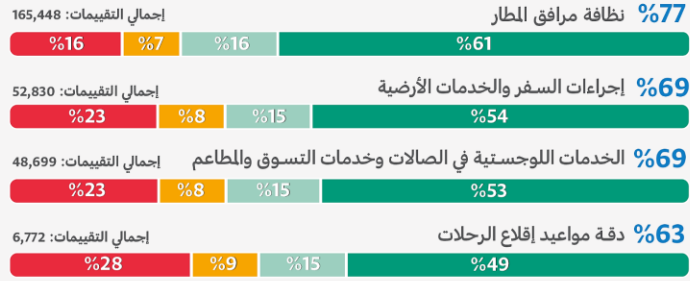

مجموع نسبة رضا المسافرين في مطارات الرياض - جدة - الدمام
إجمالي التقييمات: 454,063 تقييم (314,775 تقييم إيجابي)

%69

مطار الملك خالد الدولي
تقييم 273,749

مطار الملك عبد العزيز الدولي
تقييم 139,442

مطار الملك فهد الدولي
تقييم 40,872